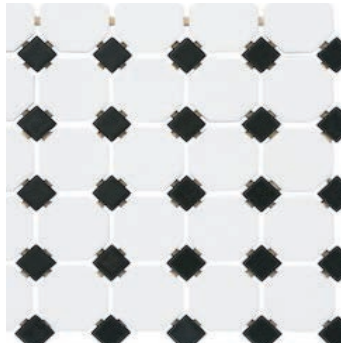

Octagon and Dot
Mosaic